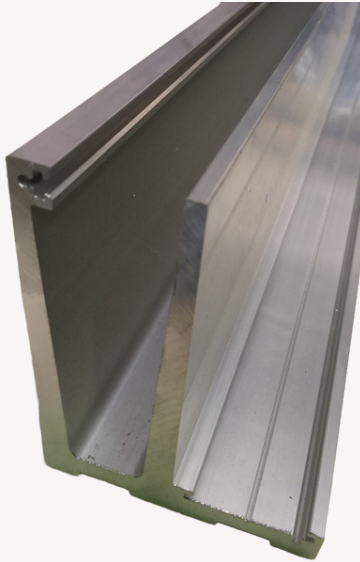

# PERFIL BARANDILLA

*Central Logística de Herrajes, S.A*

**Perfil barandilla class vision  
6 metros**

**Color**

Bruto: 108478

Plata gratada: 108289

Blanco: 108287

**Mecanizado**

Mecanizado fijación horizontal: 108472

Mecanizado fijación vertical: 108695

## Perfil barandilla

Perfil barandilla con ala  
6 metros  
*107816: bruto*

Perfil tapa  
barandilla plata  
gratada 6 metros  
*Cod: 108290*

Perfil drenaje barandilla class vision 6 metros  
*108288: Plata gratada*  
*108287: Blanco*