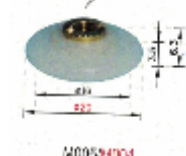

100 unid./caja

**RODAMIENTO MAMPARA NYLON 20 mm. S/TRIANA
106539**